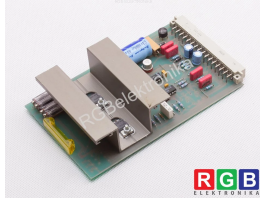

EA-B-B-0-S07 2.9002.535 AROFLEX ID5012

Używany AROFLEX EA-B-B-0-S07
Sprzęt przetestowany i wyczyszczony.
24 miesiące gwarancji
Dedykowany kurier
Wysyłka w 24h

DANE TECHNICZNE

PRODUCENT	AROFLEX
MODEL	EA-B-B-0-S07
KATEGORIA	Moduły rozszerzeń
WAGA [KG]	0.2
WYSOKOŚĆ [CM]	3.0
DŁUGOŚĆ [CM]	16.0
SZEROKOŚĆ [CM]	10.0

PRODUKTY Z OFERTY RGB ELEKTRONIKA TO:

NAJWYŻSZA JAKOŚĆ

Każdy produkt poddawany jest specjalistycznej ocenie, na podstawie najlepszej jakości, by zagwarantować ich bezawaryjną pracę. Dzięki temu możesz mieć pewność, że urządzenie **AROFLEX EA-B-B-0-S07** zostało przygotowane z największą starannością.